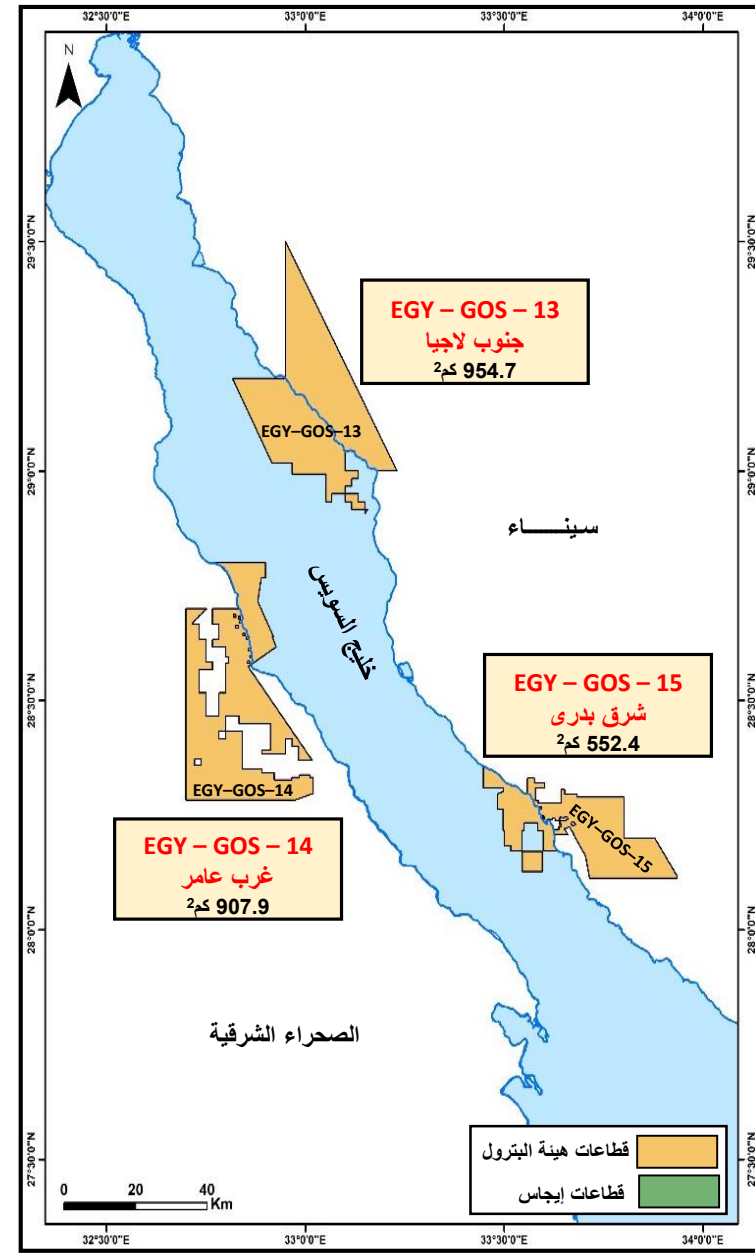

قطاعات المزايدة العالمية لعام 2021

EGY - MED - W18 كم ² 4222	EGY - MED - E1 كم ² 4113	EGY - MED - E2 كم ² 3527	EGY - MED - E3 كم ² 2963	EGY - MED - E4 كم ² 3552	EGY - MED - E5 كم ² 3203	EGY - MED - E6 كم ² 2983
---	--	--	--	--	--	--

EGY - MED - W17 كم ² 4619
EGY - MED - W11 كم ² 5882

EGY - WD - 12 وادي النظرون كم ² 1862.1
EGY - WD - 11 غرب وادي النظرون كم ² 1400.6
EGY - WD - 10 المغرة كم ² 1066.9
EGY - WD - 9 غرب المغرة كم ² 732.2
EGY - WD - 8 شرق بير النص كم ² 1612.4
EGY - WD - 7 شرق سيوة كم ² 514.8

EGY - WD - 6 جنوب بير النص كم ² 3501.9	EGY - WD - 5 جنوب غرب بدر الدين كم ² 4774.5	EGY - WD - 4 جنوب سترا كم ² 3849.2	EGY - WD - 3 جنوب شرق البحرية كم ² 1771.9	EGY - WD - 2 جنوب وادي الريان كم ² 4054.9	EGY - WD - 1 وادي سنور كم ² 4287.9
---	--	---	--	--	---

EGY - GOS - 13 جنوب لاجيا كم ² 954.7
EGY - GOS - 15 شرق بدرى كم ² 552.4
EGY - GOS - 14 غرب عامر كم ² 907.9