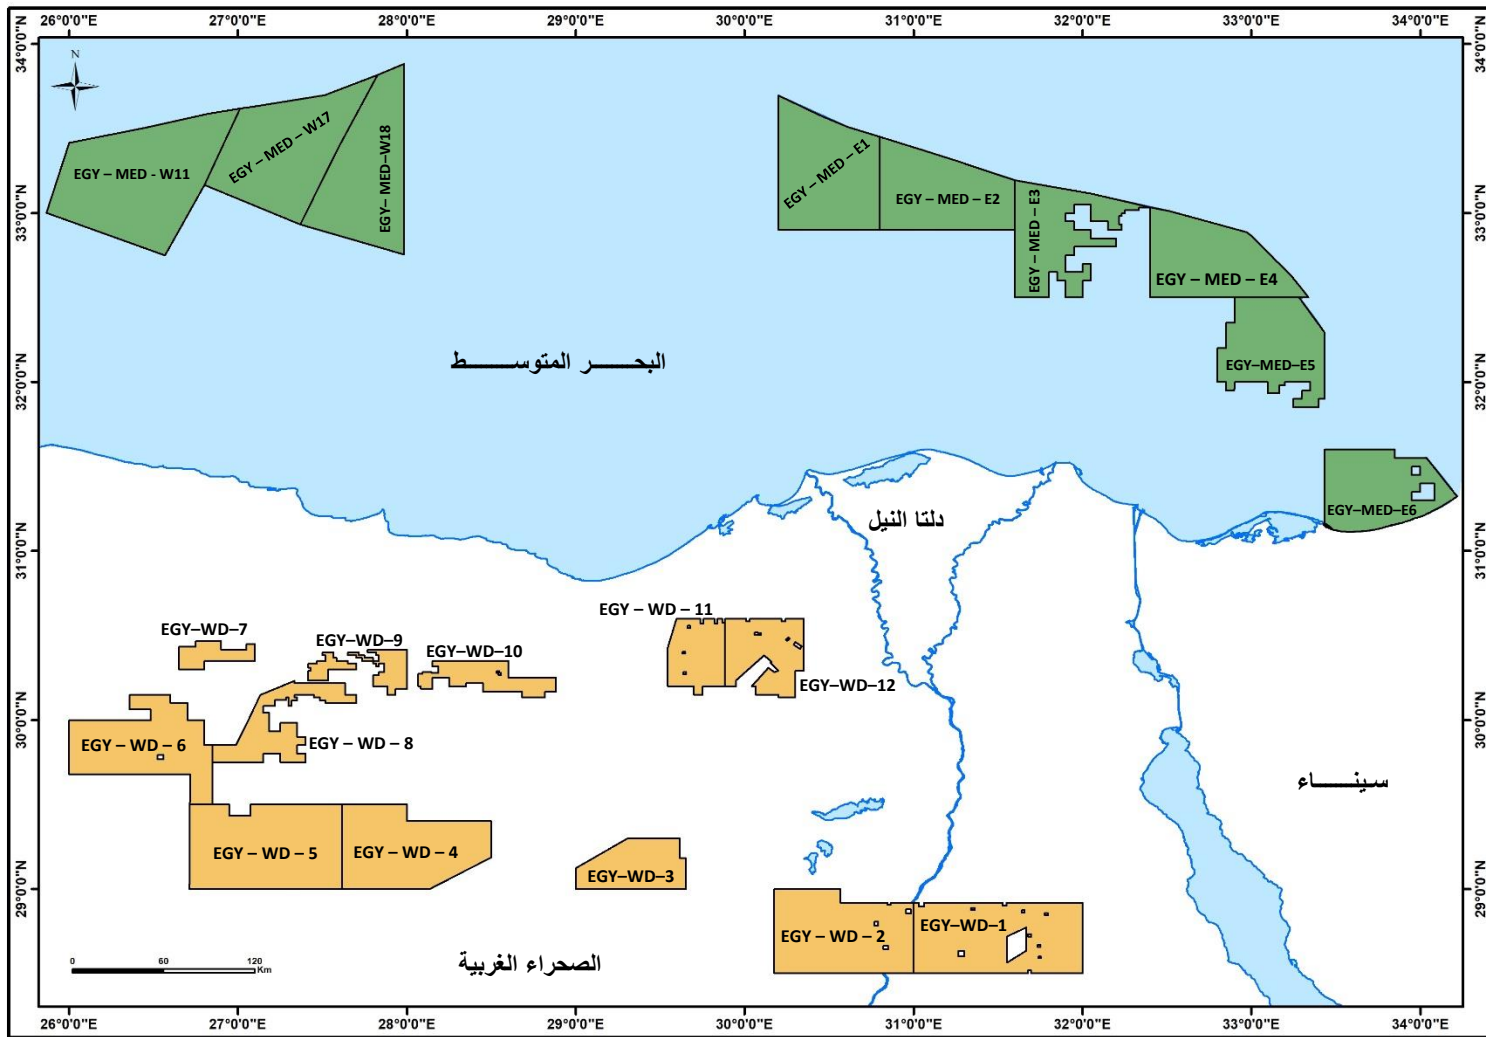

قطاعات المزايدة العالمية لعام 2021

EGY - MED - W18 كم ² 4222	EGY - MED - E1 كم ² 4113	EGY - MED - E2 كم ² 3527	EGY - MED - E3 كم ² 2963	EGY - MED - E4 كم ² 3552	EGY - MED - E5 كم ² 3203	EGY - MED - E6 كم ² 2983
---	--	--	--	--	--	--

EGY - MED - W17 كم ² 4619
EGY - MED - W11 كم ² 5882

EGY - WD - 12 وادي النظرون كم ² 1862.1
EGY - WD - 11 غرب وادي النظرون كم ² 1400.6
EGY - WD - 10 المغرة كم ² 1066.9
EGY - WD - 9 غرب المغرة كم ² 732.2
EGY - WD - 8 شرق بير النص كم ² 1612.4
EGY - WD - 7 شرق سيوة كم ² 514.8

EGY - WD - 6 جنوب بير النص كم ² 3501.9	EGY - WD - 5 جنوب غرب بدر الدين كم ² 4774.5	EGY - WD - 4 جنوب سترا كم ² 3849.2	EGY - WD - 3 جنوب شرق البحرية كم ² 1771.9	EGY - WD - 2 جنوب وادي الريان كم ² 4054.9	EGY - WD - 1 وادي سنور كم ² 4287.9
---	--	---	--	--	---

EGY - GOS - 13 جنوب لاجيا كم ² 954.7
EGY - GOS - 15 شرق بدرى كم ² 552.4
EGY - GOS - 14 غرب عامر كم ² 907.9